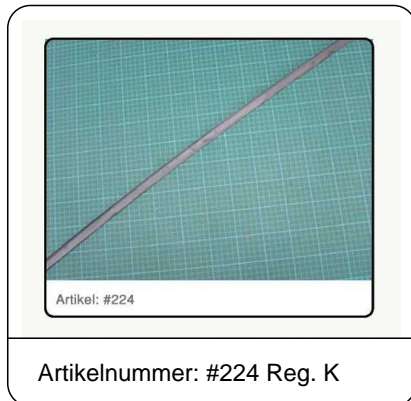

Dämpfungsstreifen / Dichtlippe an

Rückwandblech Capri I

Artikelnummer: 224 Reg. K

Preis: 90.00 EUR inkl. 19 % MwSt.

CCD-Mitglieder: 60.00 EUR

Nichtmitglieder: 90.00 EUR

Lieferzeit: zur Zeit wieder lieferbar =
bereits aus Nachfertigung. (ca. 5-8
Werktage).

Dämpfungsstreifen / Dichtlippe an Rückwandblech oben, unter Kofferraumdeckel,
leicht gebogen,

mit 9 x Befestigungs-Langloch (genietet) Breite= 13 mm, Länge= 1.000 mm,,incl.
innenliegendem Metallstreifen (V2A) passend für Capri I 11/68 bis Mitte 1970