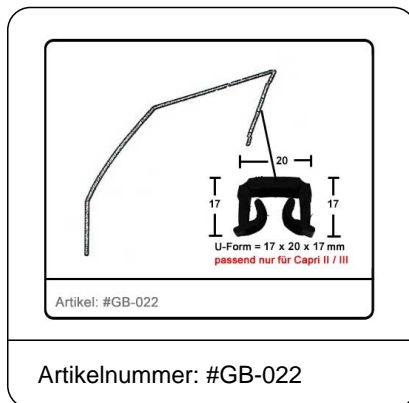

# Dichtung Türfensterführungsrahmen Capri II /

## III Satz

Artikelnummer: GB-022

**Preis:** 120.00 EUR inkl. 19 % MwSt.

CCD-Mitglieder: 80.00 EUR

Nichtmitglieder: 120.00 EUR

**Lieferzeit:** zur Zeit wieder lieferbar =  
bereits aus Nachfertigung. (ca. 5-8  
Werktage).

### Dichtung / Türfensterführungsrahmen

1 Satz für beide Türen, neue Ausführung / verbesserte Passgenauigkeit

Maße des Profiles, wenn es im Fensterrahmen eingebaut ist die U-Form = 17 x 20  
x 17 mm

passend **nur für Capri II / III**