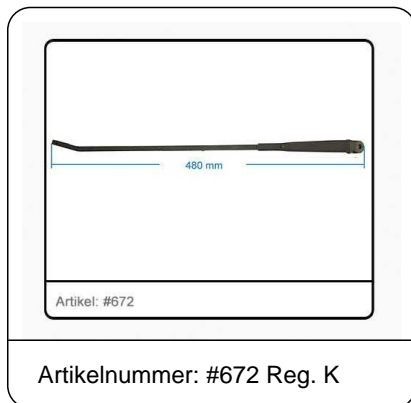

# Scheibenwischerarm hinten Capri II / III

Artikelnummer: 672 Reg. K

**Preis:** 96.00 EUR inkl. 19 % MwSt.

CCD-Mitglieder: 64.00 EUR

Nichtmitglieder: 96.00 EUR

**Lieferzeit:** zur Zeit wieder lieferbar.  
(ca. 5-8 Werktage).

## Scheibenwischerarm hinten

- Stahl schwarz
- Original-FORD-Ersatzteil NOS, Ausführung SWF / BOSCH, mit U-Befestigung für Wischerblatt
- **nur LHD**
- FORD-ET-Katalog, Kapitel A8.20, Pos. 25a  
passend für Capri II-III, Bj. 01/74 bis 06/81